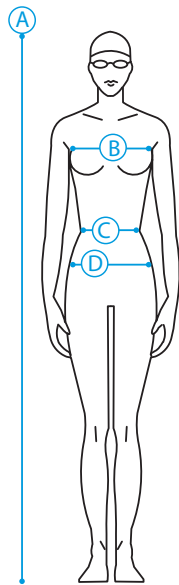

# SIZING SYSTEM

---

## WOMAN

### POINTS CM BODY MEASURES

<b>A</b>	Height	163	165	166	168	170	172	174	176	178
<b>B</b>	Chest	70	75	80	85	90	95	100	105	110
<b>C</b>	Waist	58	63	65	70	75	80	85	90	95
<b>D</b>	Hips	87	88	90	95	100	105	110	115	120

### WATERWEAR SIZE RANGE

F	32	34	36	38	40	42	44	46	48
USA/UK	26	28	30	32	34	36	38	40	42
I	36	38	40	42	44	46	48	50	52
D	30	32	34	36	38	40	42	44	46
AUS	4	6	8	10	12	14	16	18	20